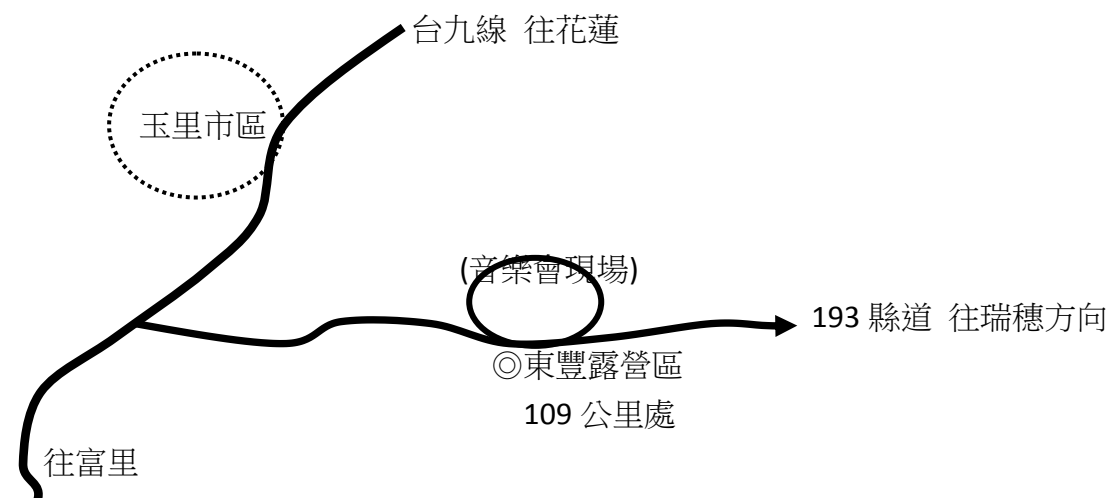

### A 玉里音樂會 交通簡圖

東部場-花蓮玉里

2012年3月3日(六) AM10:00-16:00

花蓮縣玉里鎮東豐露營區(花193縣道109公里)

洽詢電話：03-8880181(東豐有機農場/雅雯)