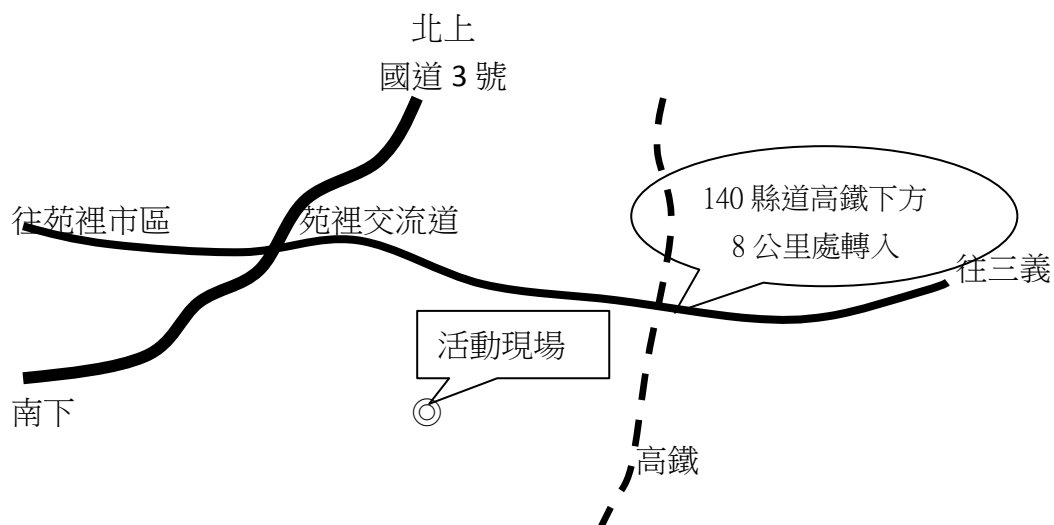

A 苑裡音樂會 交通簡圖

西部場--苗栗苑裡

2012年2月18日(六) AM10:00-16:00

苗栗縣苑裡鎮玉田里96號(苗140縣道8公里)

洽詢電話：037-743043(李信武農友)