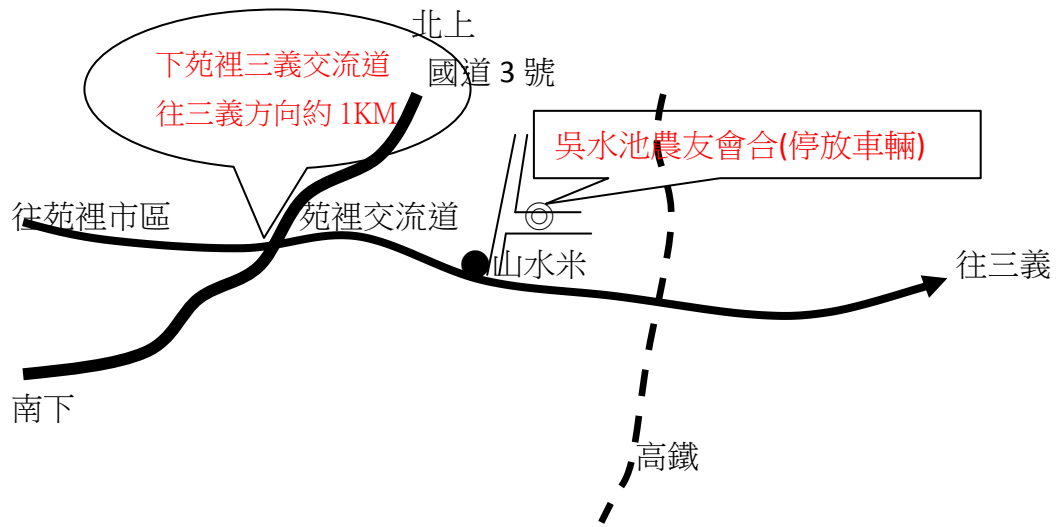

好農壯遊苑裡會合交通簡圖

苗栗縣苑裡鎮玉田里 6 鄰 87-1 號 (苗 140 縣道 6 公里)

連絡電話：0910-743693 (吳水池農友)

財務總管：徐仕霖 0933514975

領 隊：鄭楓仔 0933519127